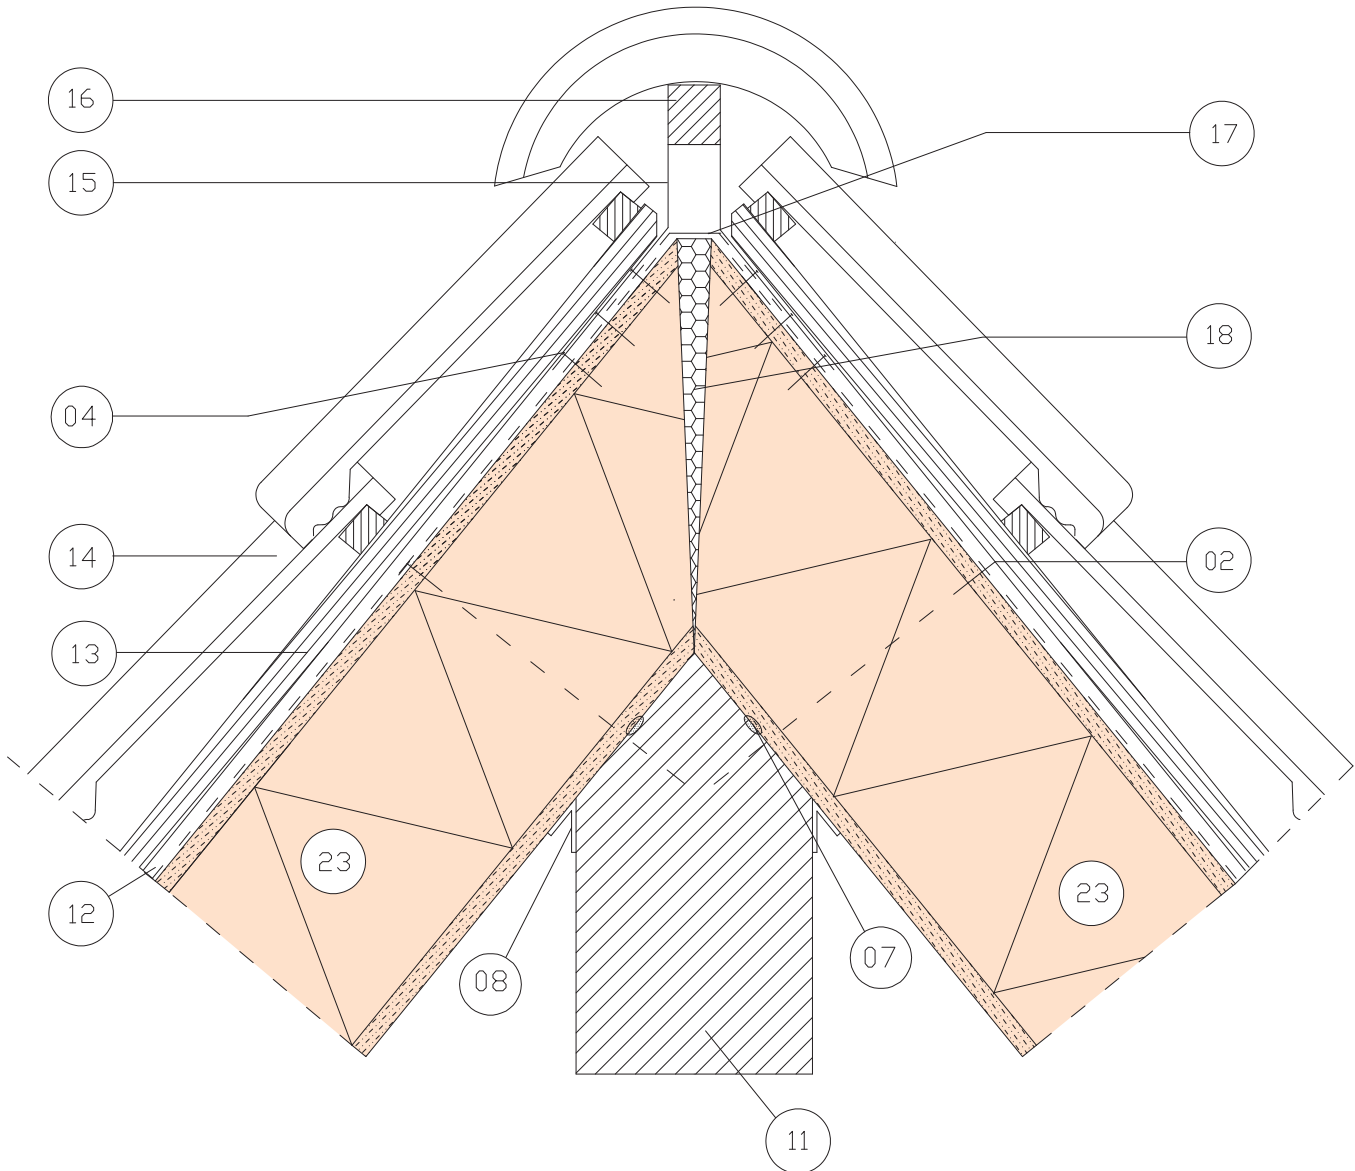

IsoBouw C-SIPS Firstpfette

02	Befestigung gemäß Statik	13	Lattung/Konterlattung nach DIN 1052
04	mechanische Verbindung gemäß Statik	14	Dachpfanne/Dachziegel
07	Winddichtung	15	Firstlattenträger
08	Luftdichtung	16	Firstlatte
11	Firstpfette gemäß Statik	17	IsoBouw S-DIFF-Selbstklebestreifen
12	Unterspannbahn	18	Spalt mit Ortschaum dämmen
		23	IsoBouw C-SIPS Dachelement

IsoBouw Dämmtechnik GmbH
Verwaltung/Verkaufsbüro Süd
Etrastraße
D-74232 Abstatt
Telefon 070 62-678-0
Telefax 070 62-678-199
E-Mail: Vertrieb-Sued@isobouw.de

IsoBouw Dämmtechnik GmbH
Verkaufsbüro Nord-West
Postfach 1
NL-5710 AA Someren
Telefon 00 31-493-49 81 00
Telefax 00 31-493-49 69 88
E-Mail: Vertrieb-NW@isobouw.de

IsoBouw Dämmtechnik GmbH
Verkaufsbüro Ost
Postfach 1
D-06386 Micheln-Trebbichau
Telefon 03 49 73-260
Telefax 03 49 73-2 12 27
E-Mail: Vertrieb-Ost@isobouw.de

Dämmung + Know-how