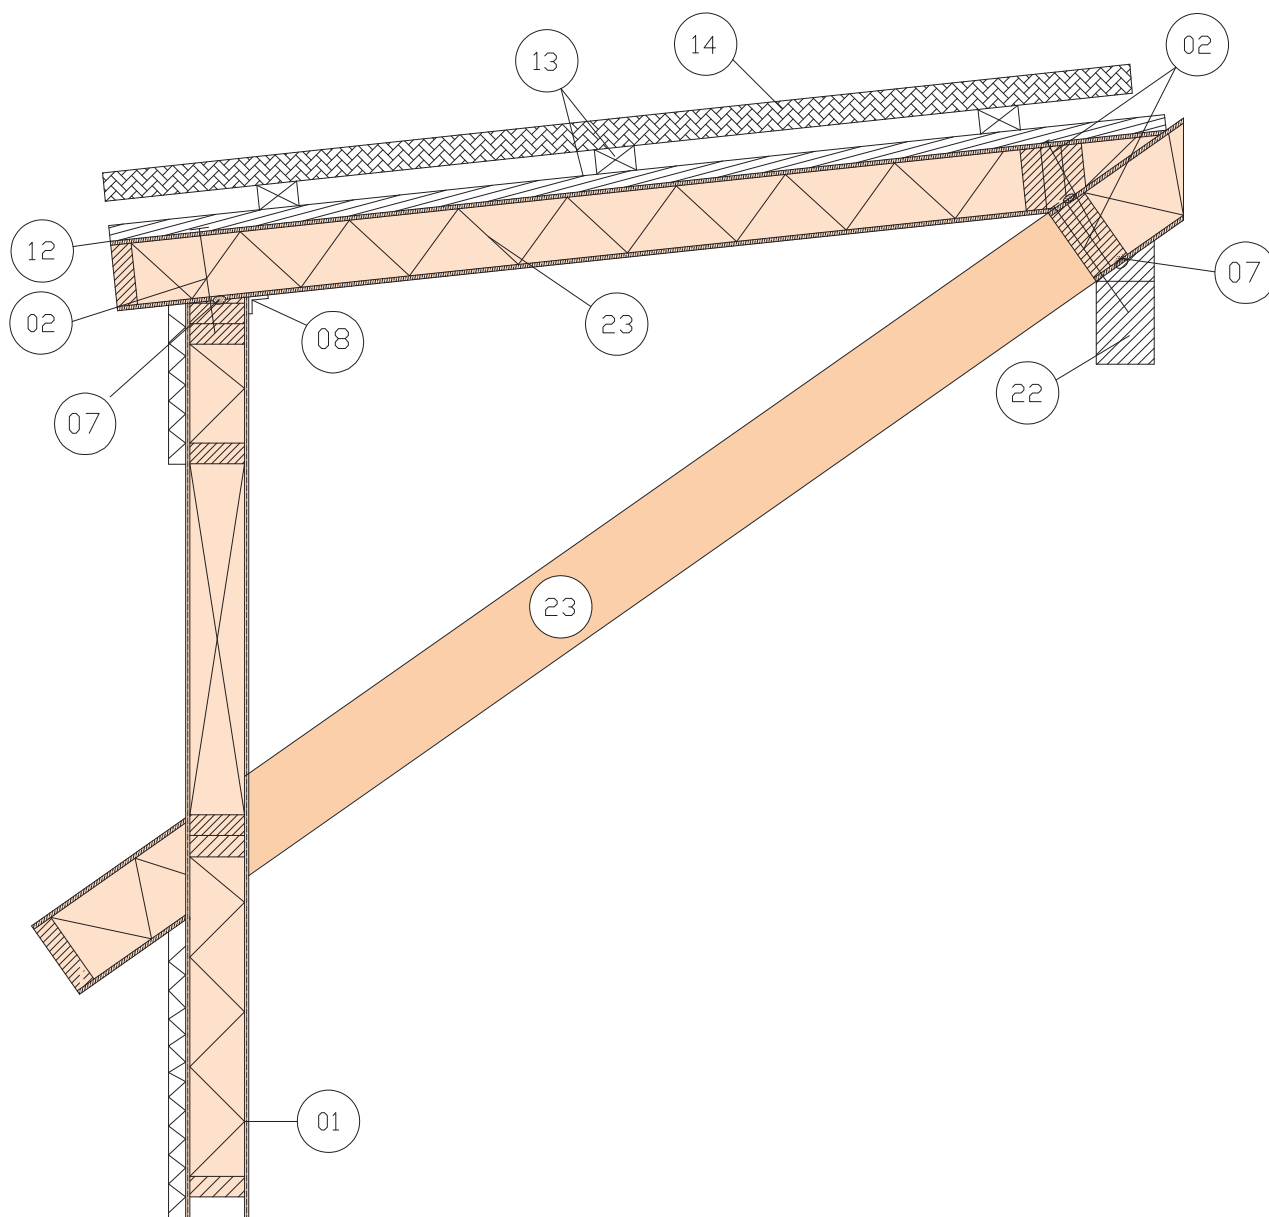

IsoBouw C-SIPS Dachgaube

01	IsoBouw C-SIPS	12	Unterspannbahn
02	Befestigung gemäß Statik	13	Lattung/Konterlattung nach DIN 1052
07	Winddichtung	14	Dachpfanne/Dachziegel
08	Luftdichtung	22	Mittelpfette gemäß Statik
		23	IsoBouw C-SIPS Dachelement

IsoBouw Dämmtechnik GmbH
Verwaltung/Verkaufsbüro Süd
Etrastraße
D-74232 Abstatt
Telefon 070 62-678-0
Telefax 070 62-678-199
E-Mail: Vertrieb-Sued@isobouw.de

IsoBouw Dämmtechnik GmbH
Verkaufsbüro Nord-West
Postfach 1
NL-5710 AA Someren
Telefon 0031-493-498100
Telefax 0031-493-496988
E-Mail: Vertrieb-NW@isobouw.de

IsoBouw Dämmtechnik GmbH
Verkaufsbüro Ost
Postfach 1
D-06386 Micheln-Trebbichau
Telefon 03 49 73-260
Telefax 03 49 73-2 12 27
E-Mail: Vertrieb-Ost@isobouw.de

IsoBouw
Dämmung + Know-how